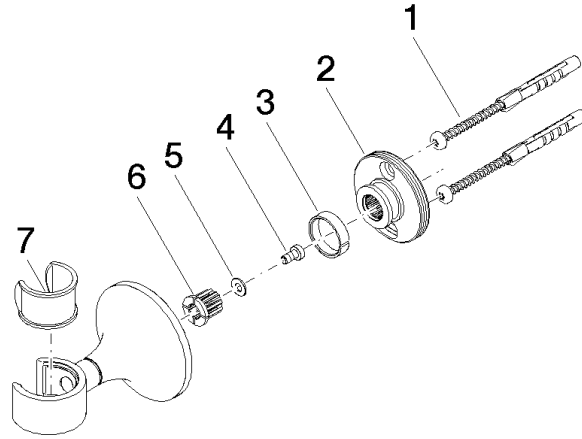

28 050 809

- Rosette Ø 60 mm

	Chrom	28 050 809-00
	Platin gebürstet	28 050 809-06
	Platin	28 050 809-08
	Dark Chrome	28 050 809-19
	Messing gebürstet (23kt Gold)	28 050 809-28
	Bronze gebürstet	28 050 809-42
	Champagne gebürstet (22kt Gold)	28 050 809-46
	Champagne (22kt Gold)	28 050 809-47
	Dark Platinum gebürstet	28 050 809-99

28 050 809

mm [inches]

28 050 809

Ersatzteile für die
anderen
Oberflächenvarianten
finden Sie hier: Platin
gebürstet

Ersatzteilstückliste

Nr.	Artikelnummer	Benennung	Verbaumenge	Lieferzeit
1	05 30 31 025 00 90	Befestigungssatz	1	2
2	90 17 20 759 00 90	Scheibe	1	2
3	09 14 15 022 90	Ring	1	2
4	09 30 30 057 90	Schraube	1	2
5	09 30 11 024 90	Scheibe	1	2
6	09 12 12 213 90	Rastbuchse	1	2
7	90 18 40 035 00 90	Huelse	1	2